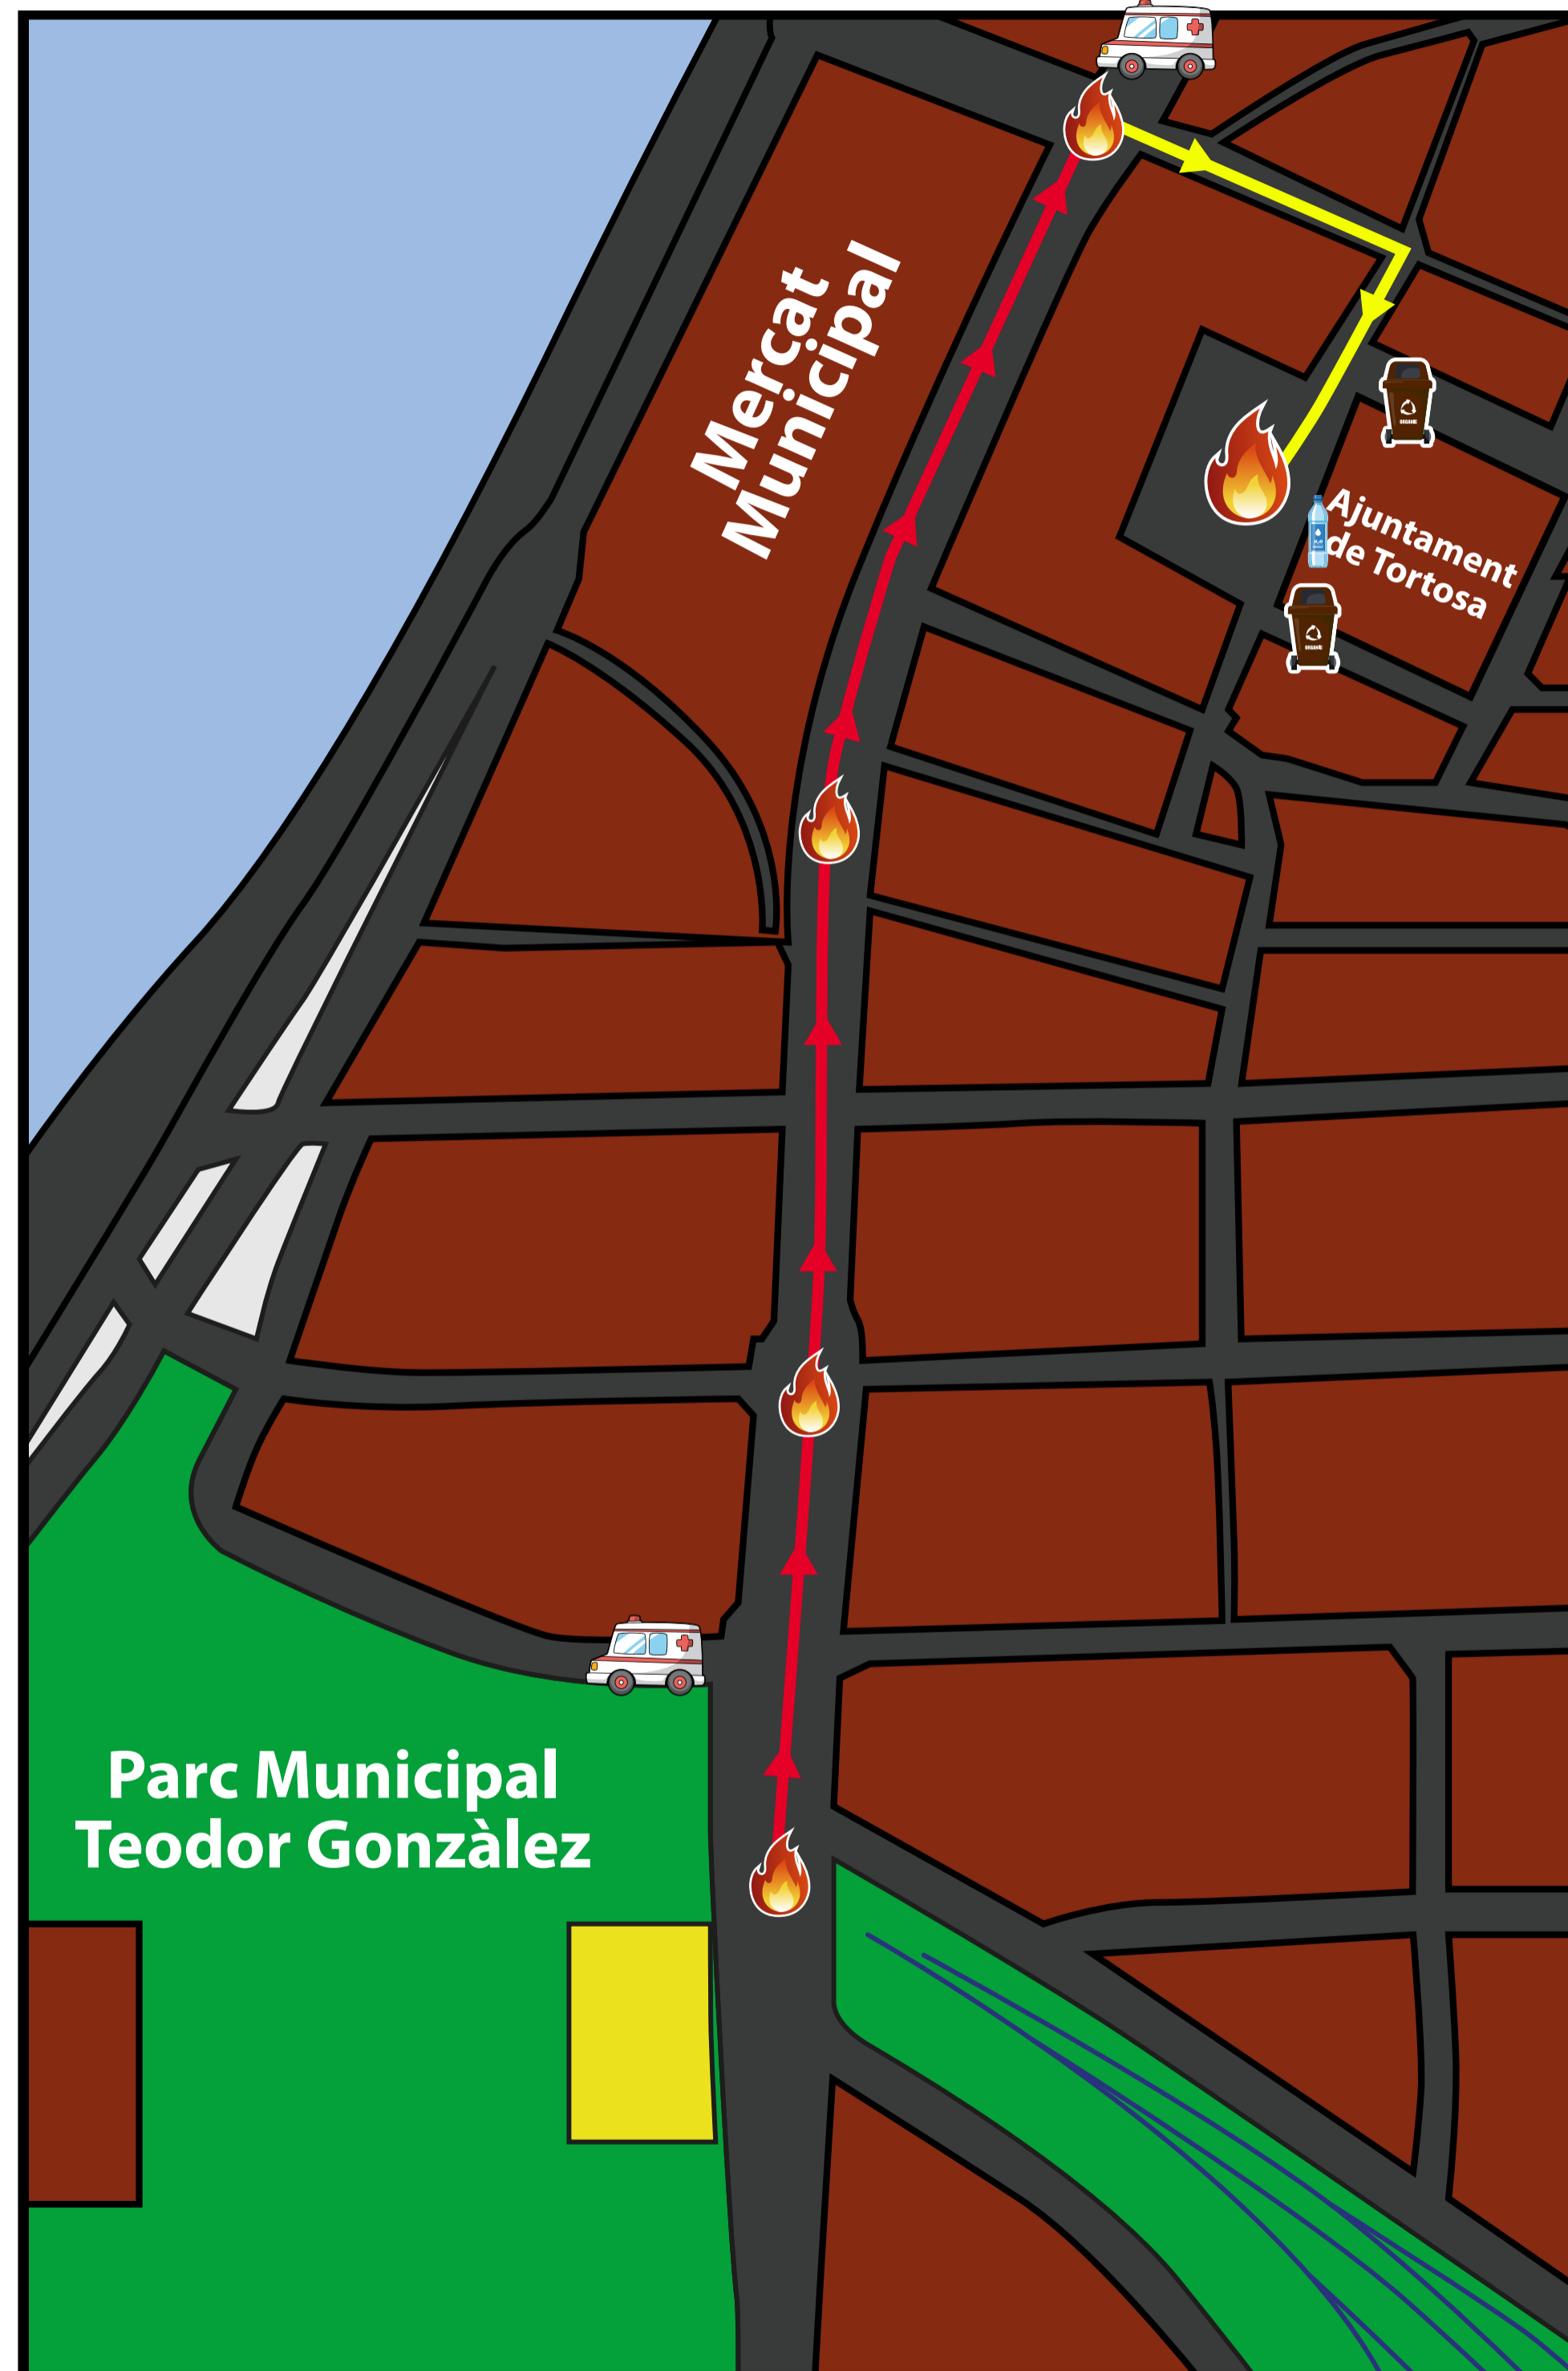

RECORREGUT EBRECORREFOC 2024

Llegenda	
	Recorregut diables
	Recorregut diables sense foc
	Punts de llum diables
	Punt Rebuig Pirotècnia
	Avituallament
	Ambulància

ARRIBADA A LA PLAÇA DE L'AJUNTAMENT

Llegenda	
	Recorregut diables
	Recorregut diables sense foc
	Punts de llument Diablers
	Ubicació musics de cada colla
	Ubicació diables de cada colla
	Punt Rebuig Pirotècnia
	Avituallament
	Speaker
	Ambulància
	Parquing vehicles diables