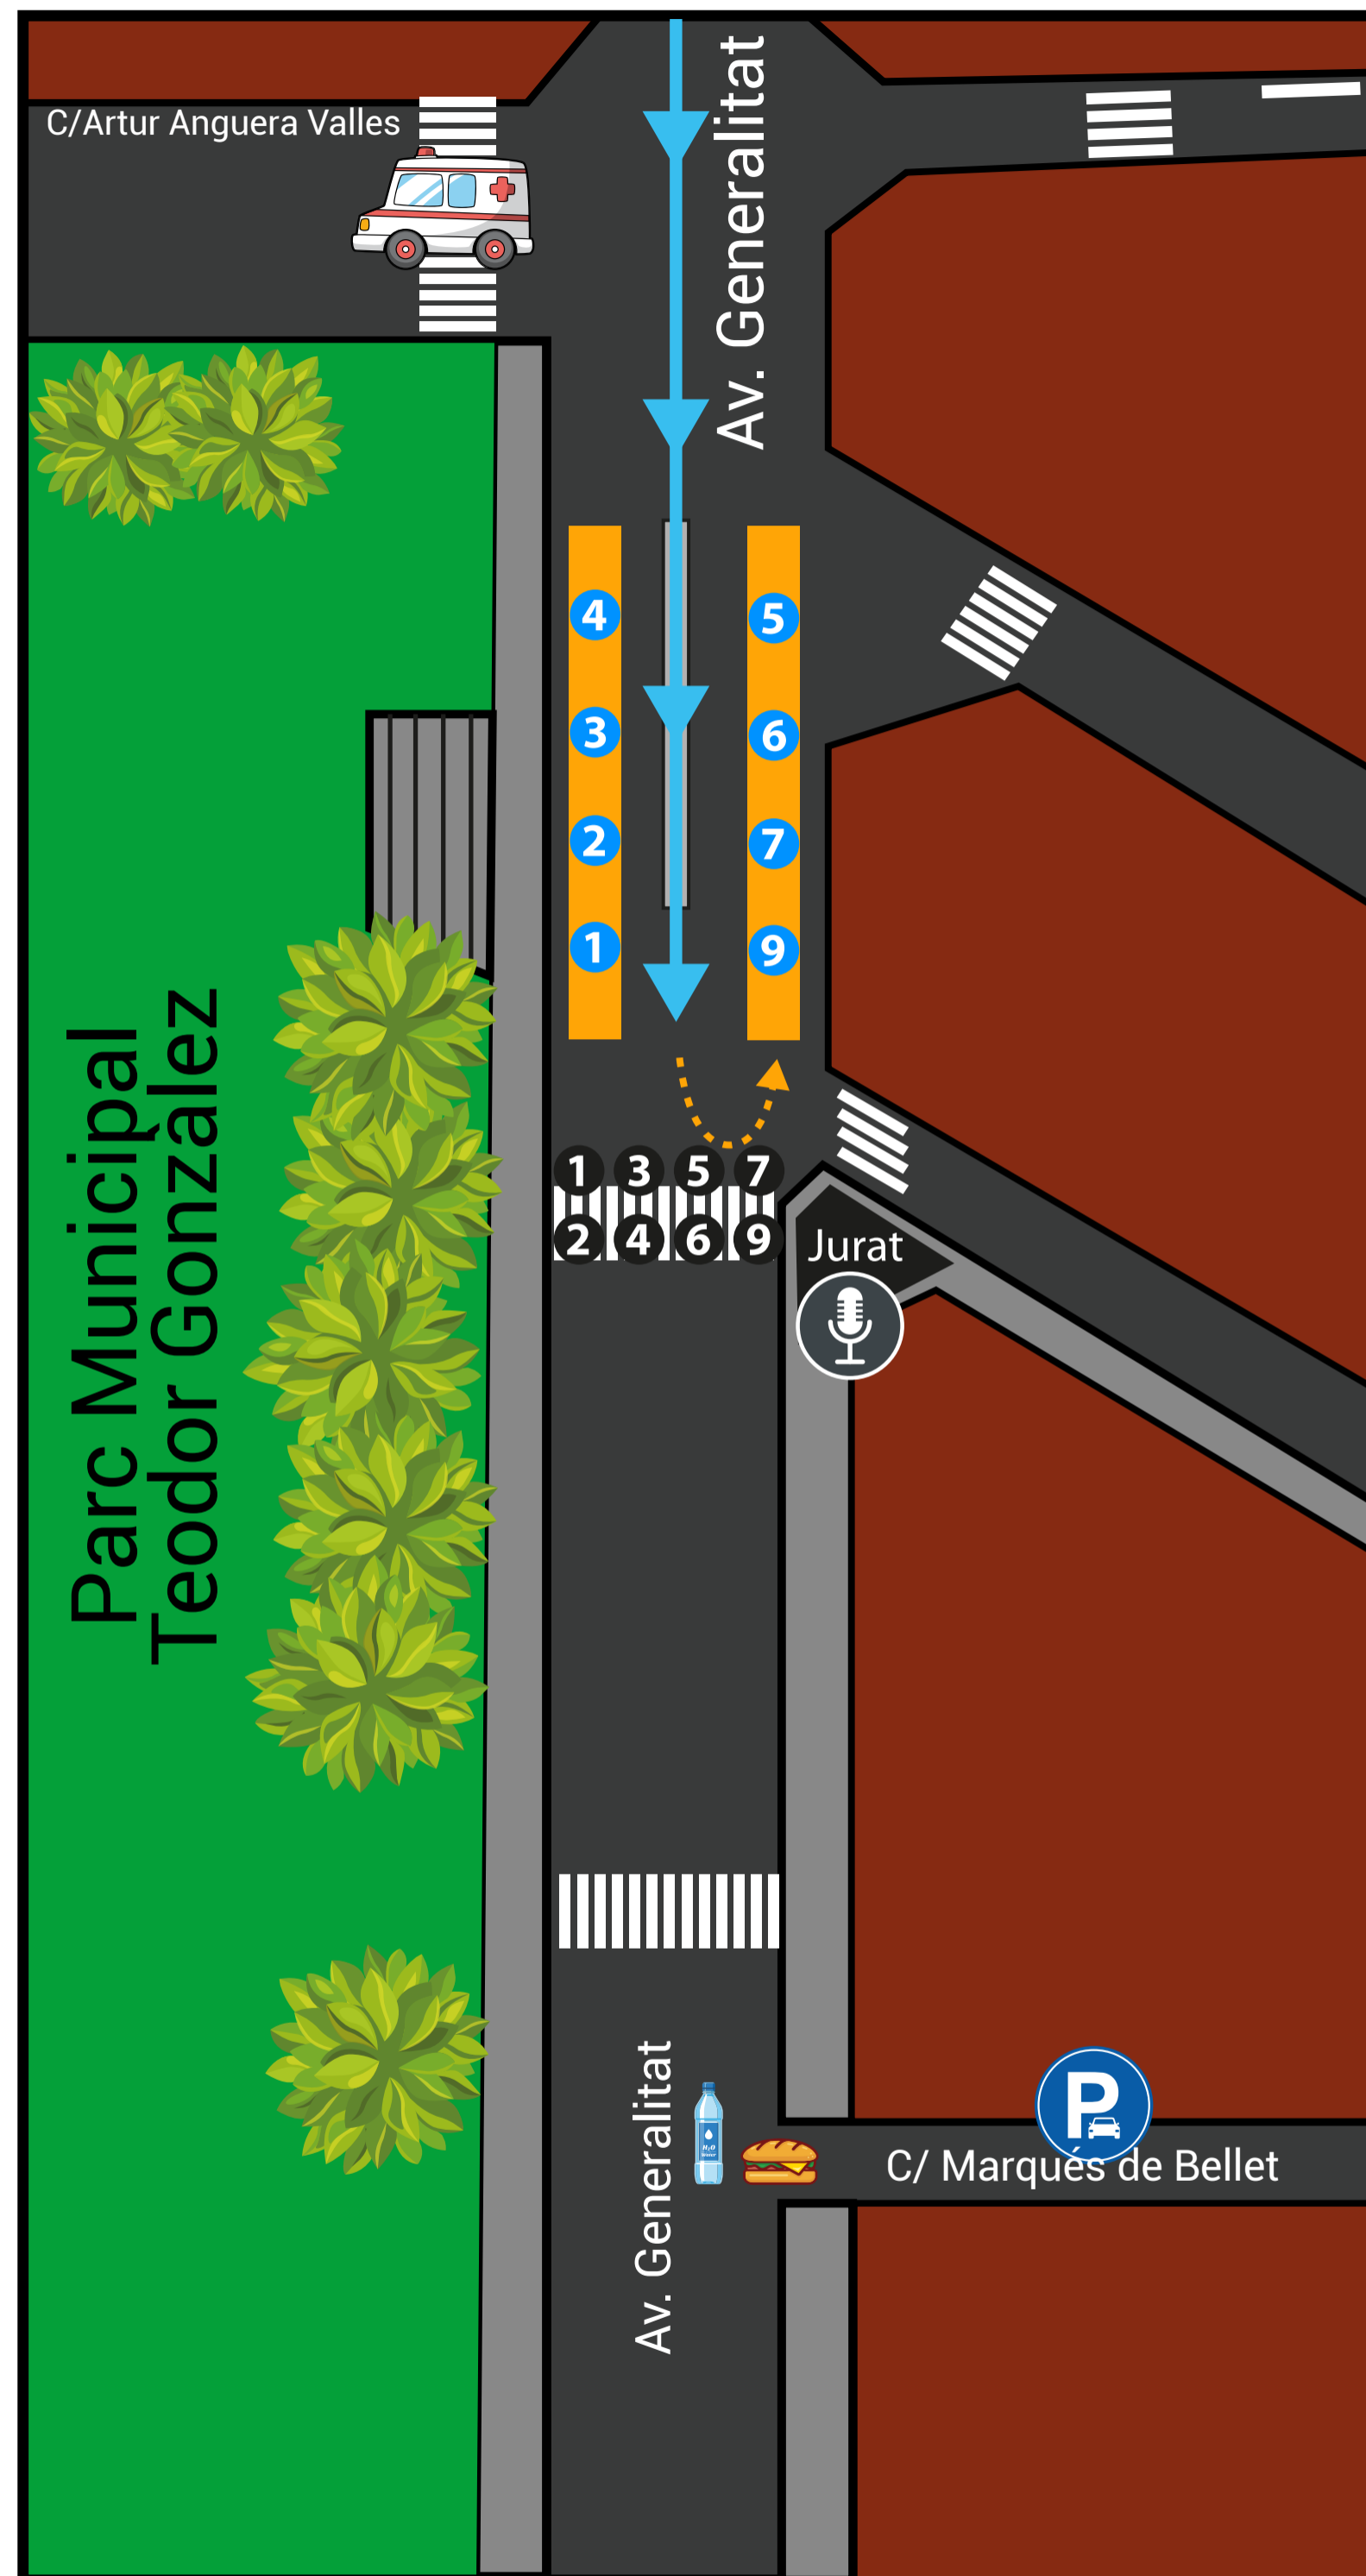

ARRIBADA CERCAVILA BÈSTIES DE FOC

Llegenda	
	Recorregut bestiari amb foc
	Encesa conjunta bèsties de foc
	Ubicació bèstia de foc de cada colla
	Ubicació musics de cada colla
	Ubicació diables de cada colla
	Zona d'avituellament i sopar
	Parquing vehicles autoritzats
	Jurat
	Speaker
	Ambulància