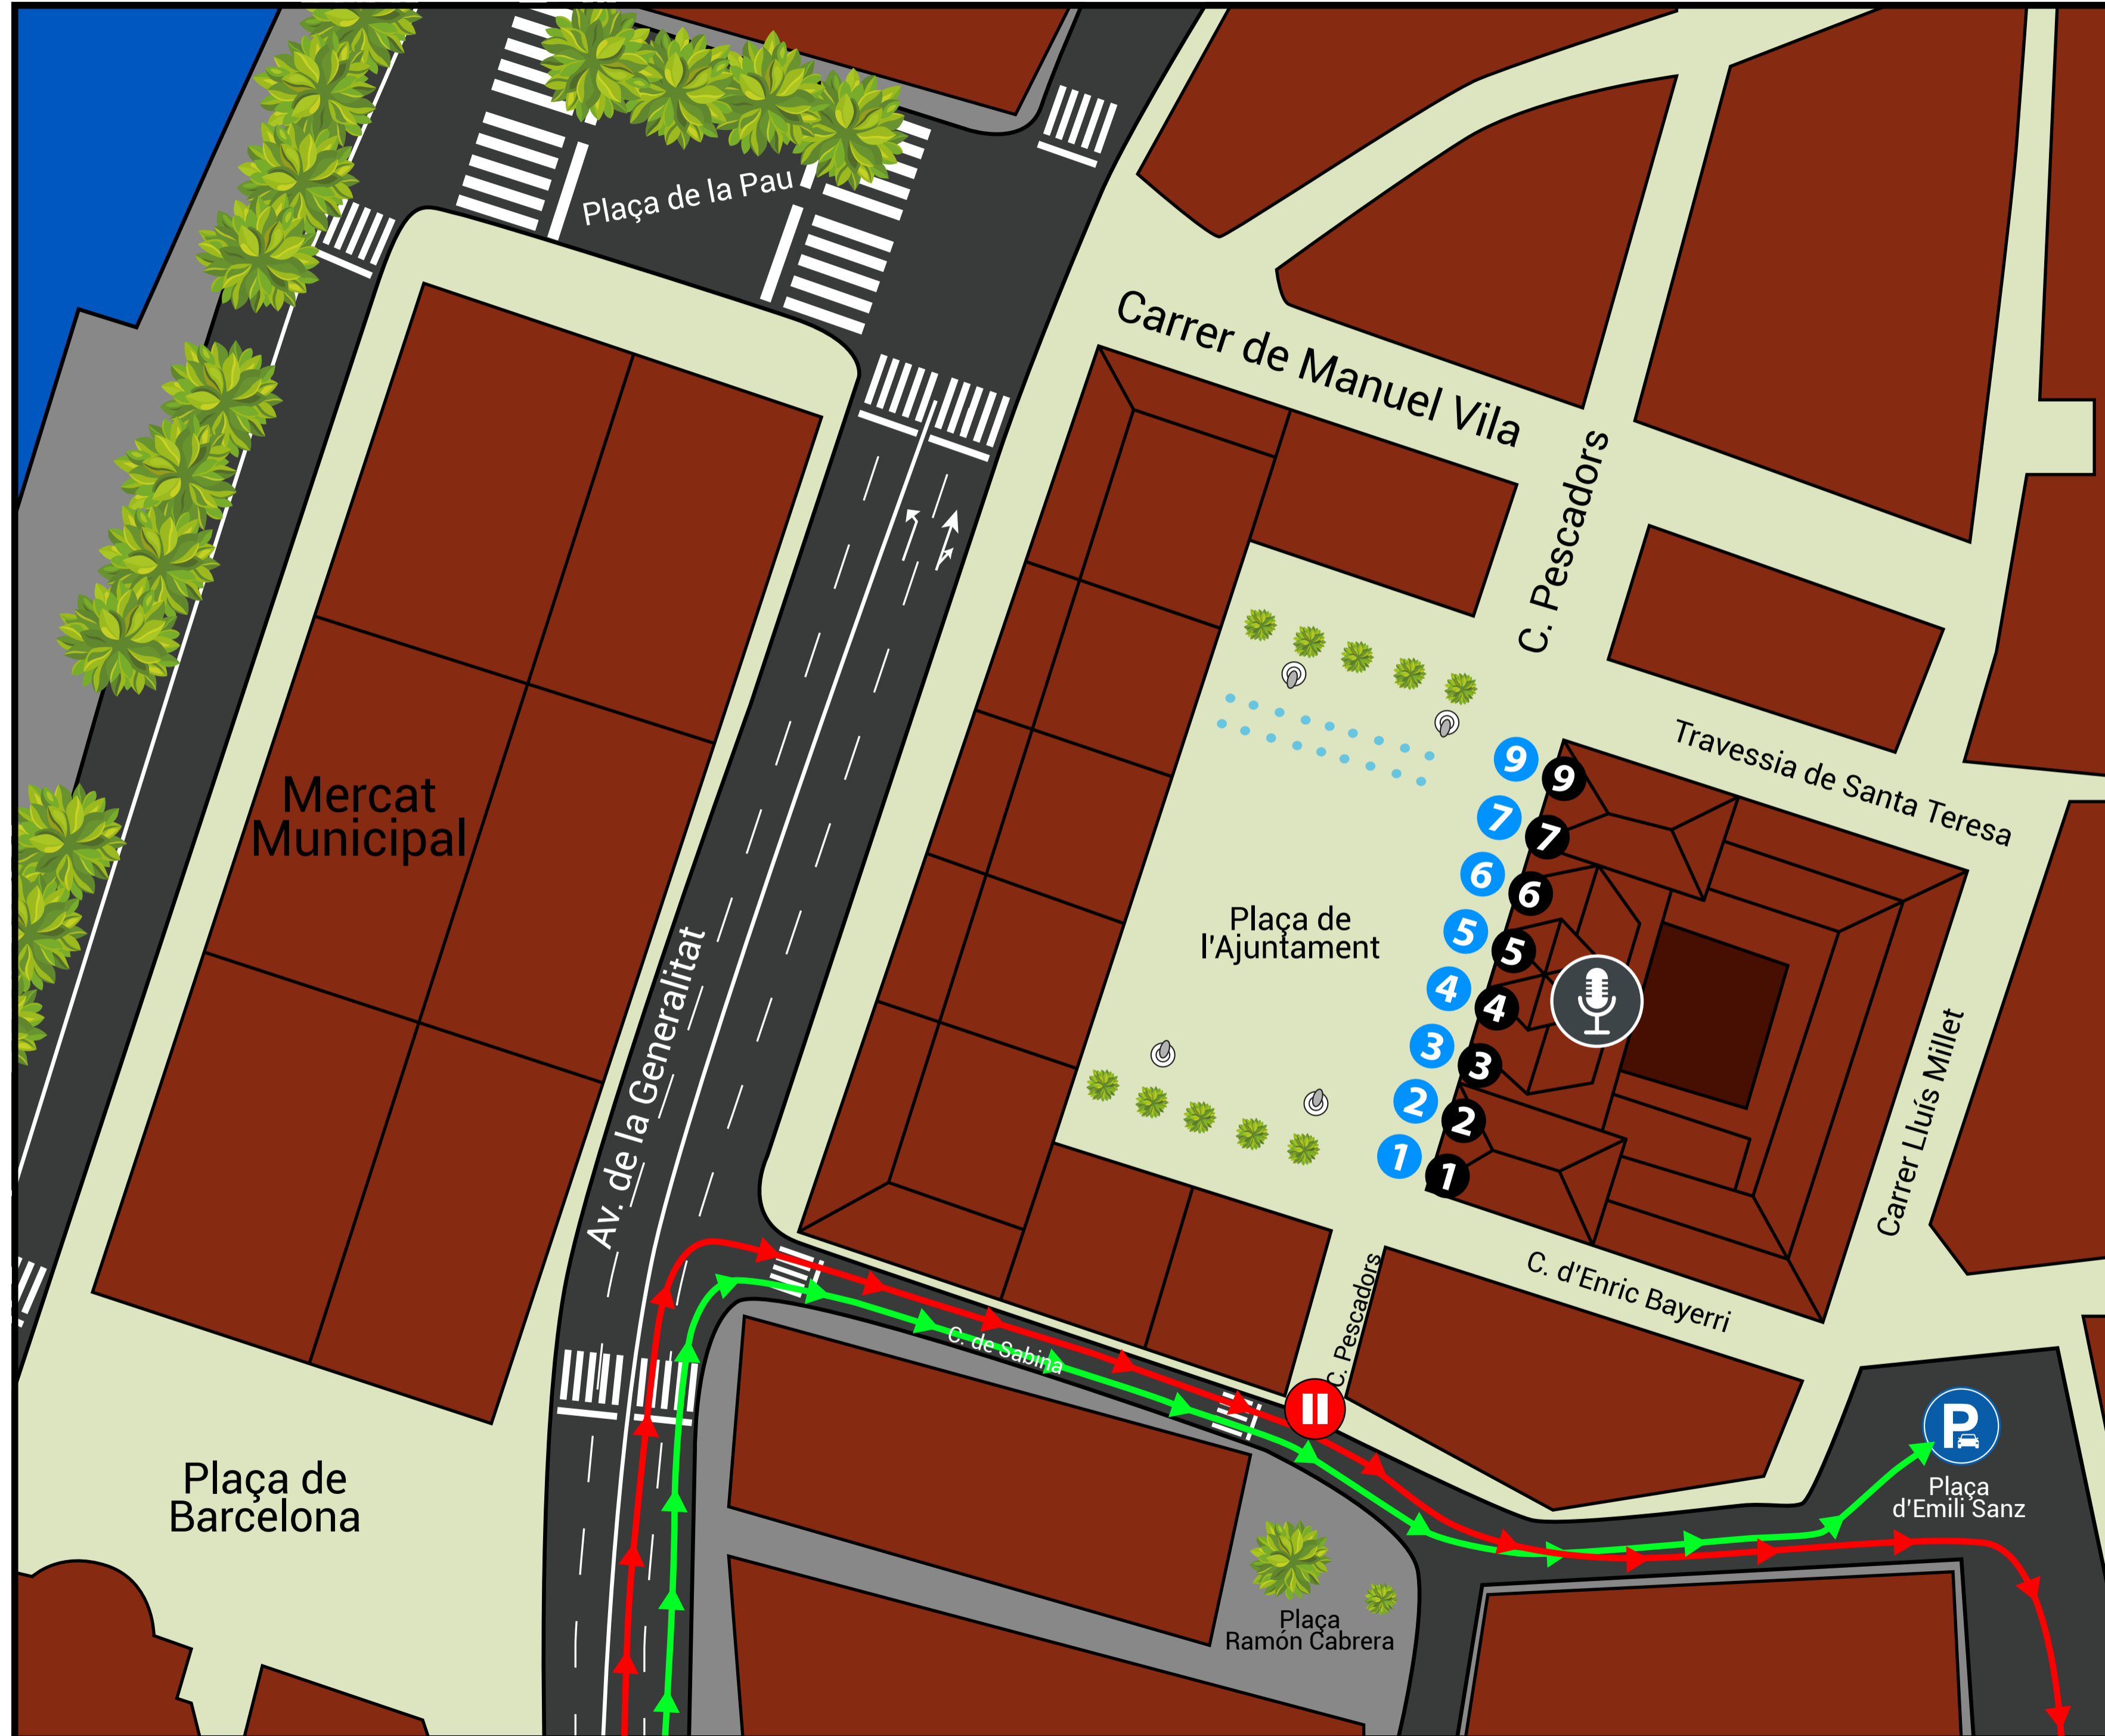

ARRIBADA I PLANTADA DE BÈSTIES

Llegenda	
	Entrada de vehicles de les colles de diables
	Parquing vehicles diables
	Entrada i sortida vehicles bestiari de foc: ELS VEHICLES DE LES BÈSTIES HAN D'ANAR AL C/ MARQUES DE BELLET (fi del recorregut de la cercavila de foc)
	Punt descàrrega de la bèstia de foc
	Ubicació bestiari de foc
	Ubicació musics
	Speaker

RECORREGUT CERCAVILA BÈSTIES DE FOC

Llegenda

	Plantada de bestiar
	Recorregut bestiar amb foc
	Punt de llum besties de foc 1,3,5,7
	Punt de llum besties de foc 2,4,6,9
	Ambulància
	Espiquer
	Avituallament
	Parquing vehicles portadors del bestiar
	Zona de sopar
	Encesa Final conjunta bèsties de foc