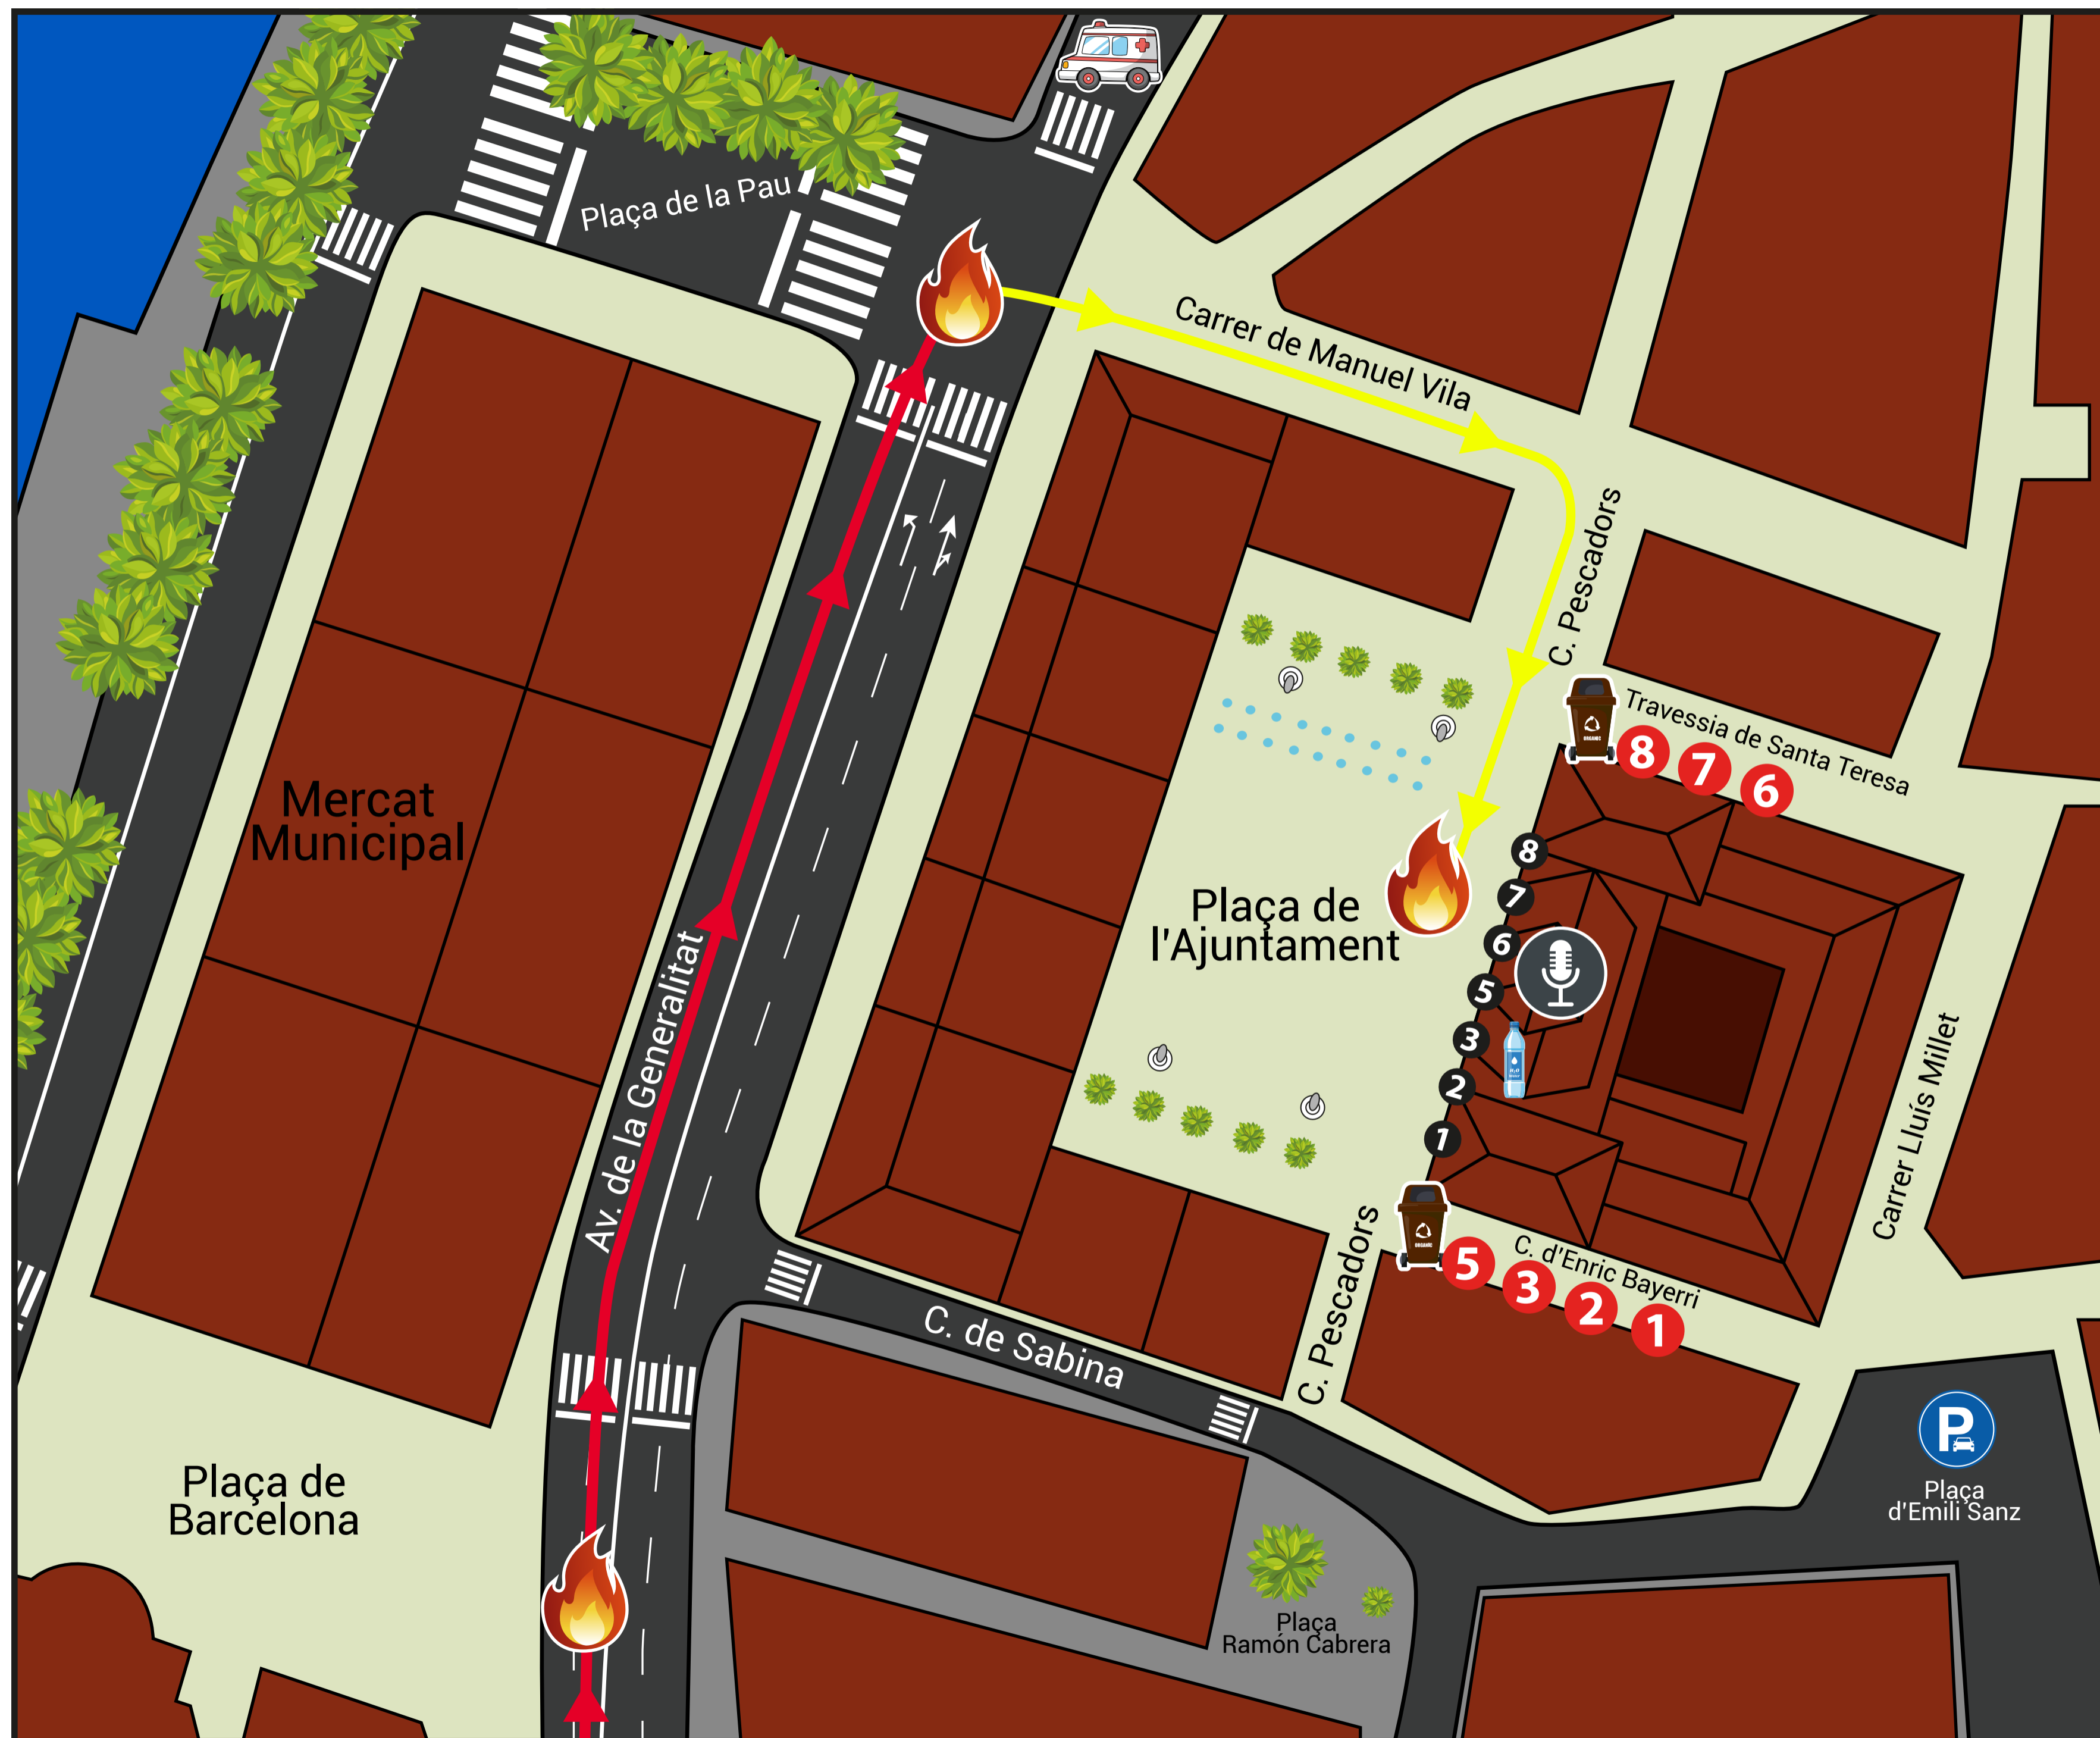

RECORREGUT EBRECORREFOC 2024

Llegenda	
	Recorregut diables
	Recorregut diables sense foc
	Punts de llum diables
	Punt Rebuig Pirotècnia
	Avituallament
	Ambulància

ARRIBADA A LA PLAÇA DE L'AJUNTAMENT

Llegenda	
	Recorregut diables
	Recorregut diables sense foc
	Punts de llument Diablers
	Ubicació musics de cada colla
	Ubicació diables de cada colla
	Punt Rebuig Pirotècnia
	Avituallament
	Speaker
	Ambulància
	Parquing vehicles diables